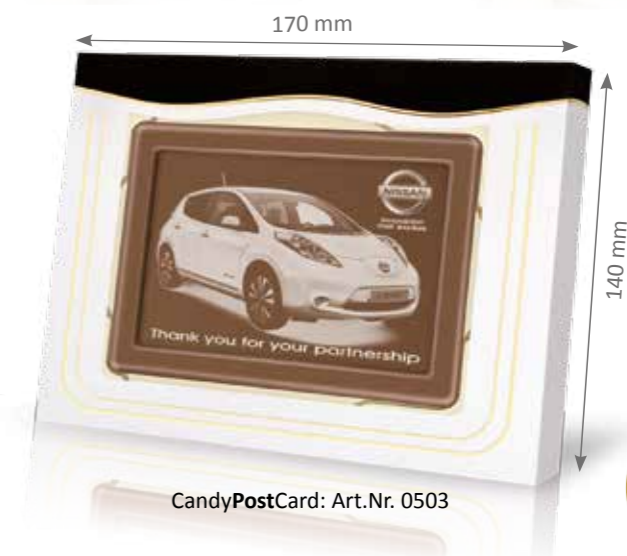

Medium Geschenkdoo
1 visual

CandyPaasCard: Art.Nr. 0903

CandyMedaillonCard: Art.Nr. E1003

CandyPostCard: Art.Nr. 0503