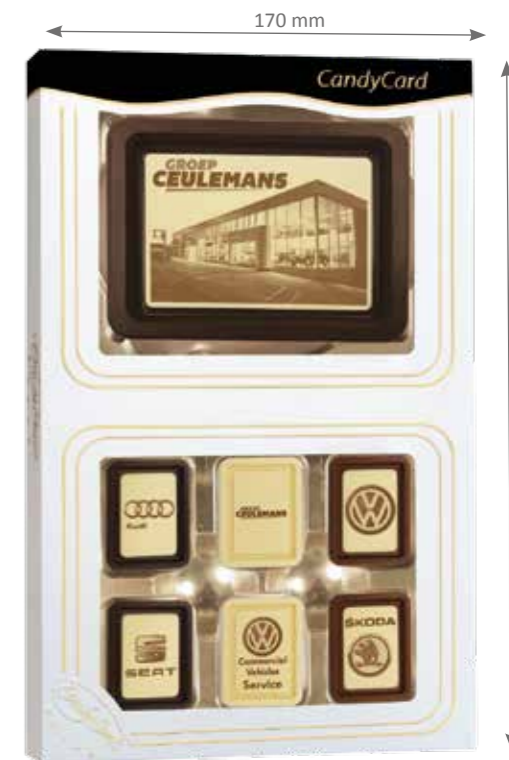

# CandyCard mix in een bigBox

Artikel nummer: **E2104 / E1704/ E2904 /.....**  
 Netto gewicht: **E2104:** 100g + 12(6x2) x 10 g = 220 g  
**E1704:** 24(12x2) x 10 g = 240 g  
**E2904:** 2 x 100 g = 200 g  
 Smaken: Melk, puur, witte chocolade met een dun laagje gedecoreerde witte chocolade

Melk	Puur	Wit
12 Maanden	12 Maanden	12 Maanden

TIP: Tot 7 motieven mogelijk met slecht één drukvoorbereiding.

TIP: Tot 12 motieven in een bigbox met 24 minicards of 12 pralines.

art.nr.: E2904

art.nr.: E1704